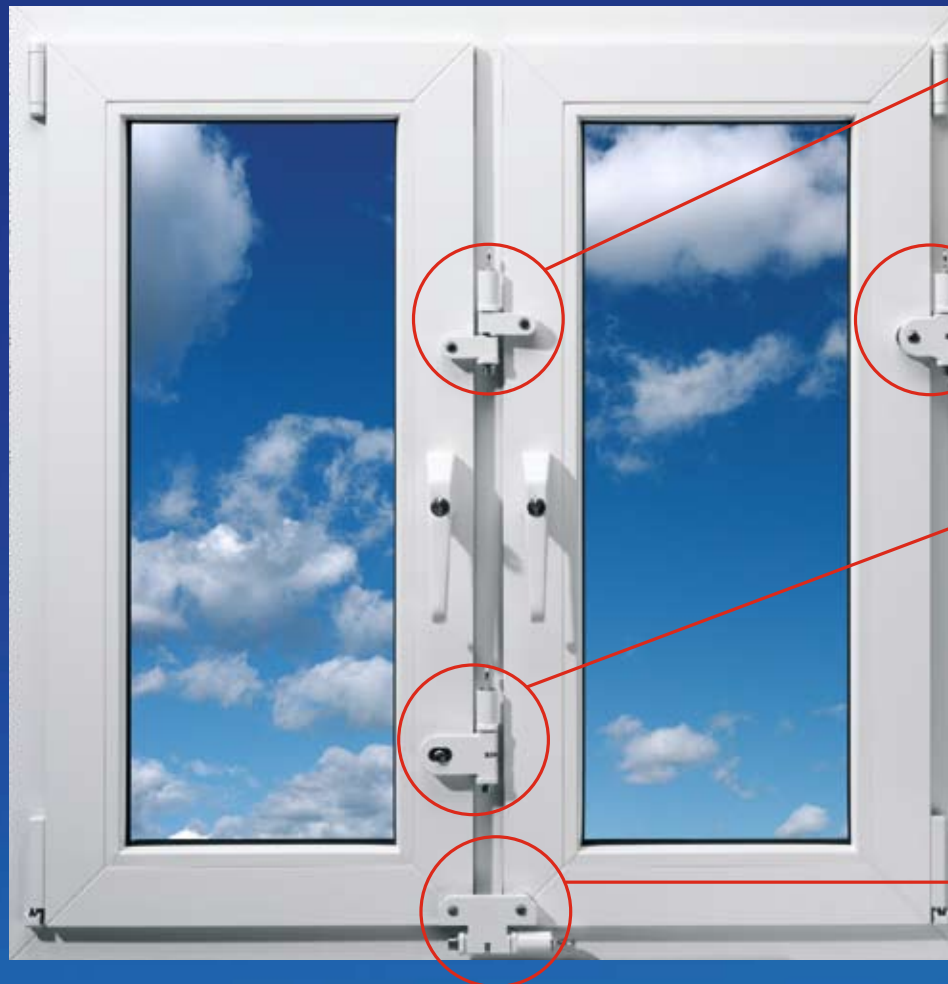

Sie bietet bestmöglichen Schutz gegen Aufstemmen und Aufbrechen. Und hält dicht: auf der Griffseite, auf der Bänderseite, in ansprechendem Design, in weiß, in braun, sogar abschließbar. Funktionen wie Öffnen, Schließen und Kippen bleiben unbeeinträchtigt. Handhabung und Montage sind kinderleicht.

### Krallfix 3

- Basisversion
- ideal für alle Türen und Drehflügel-Fenster (wie in Altbauten)

	Krallfix 1	Krallfix 2	Krallfix 3
Bänderseite für Fenster und Türen			
Drehflügel	✓	✓	✓
Kippflügel	✓	✓	
abschließbar		✓	
optische Verriegelungsanzeige	✓	✓	
geeignet für Fenster	✓	✓	✓
geeignet für Türen	✓	✓	✓

✓ = geeignet, ✓ = bedingt geeignet

**Stabil, zuverlässig und universell –  
Jumbo Sicherungen von IKON**  
Schiebt dem Einbruch einen Riegel vor.

Sehr guten Schutz gegen Aufhebeln und –brechen bieten die aus Stahl gefertigten Jumbo Fenster- und Türensicherungen von IKON. Sie sind universell an Griff- und Bänderseite einsetzbar, leicht in der Handhabung und eignen sich auch ideal zum sichern von Doppelflügel Fenstern oder Hebeschiebetüren. Für alle Holz-, Kunststoff- und Aluminiumfenster gewährlei-

stet die Jumbo Sicherung hohe Sitzfestigkeit aufgrund besonderer Verschraubung und benötigt durch ihre schmale Konstruktion wenig Montageplatz. Eine optische Verriegelungsanzeige lässt auf den ersten Blick erkennen, ob alle Fenster verschlossen sind. Funktionen wie Öffnen, Schließen und Kippen werden nicht beeinträchtigt.