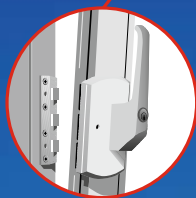

Sie bietet bestmöglichen Schutz gegen Aufstemmen und Aufbrechen. Und hält dicht: auf der Griffseite, auf der Bänderseite, in ansprechendem Design, in weiß, in braun, sogar abschließbar. Funktionen wie Öffnen, Schließen und Kippen bleiben unbeeinträchtigt. Handhabung und Montage sind kinderleicht.

**Krallfix 1 und 2**  
universelle Fenster-  
sicherung für die  
Bänderseite

**Kralltec 930 und 920**  
universelle  
Fenstersicherung für  
die Griffseite

**Fensterstangen-  
verschluss**  
Schutz für Fenster-  
griff sowie  
Fensterober- und  
-unterkante